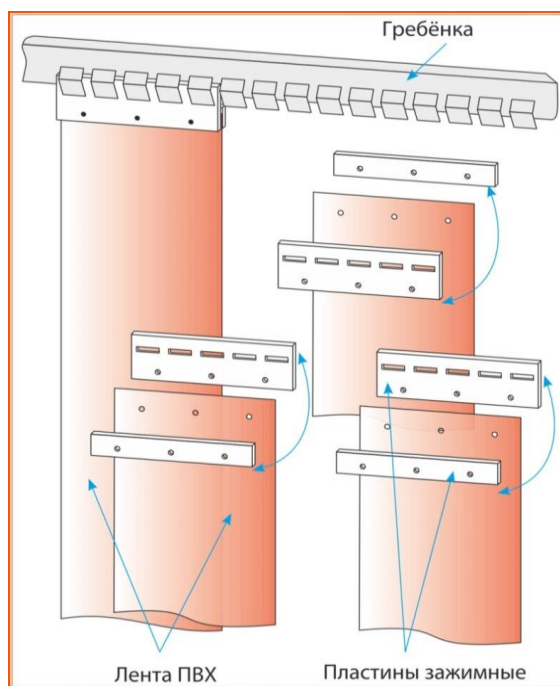

141100, Московская обл, Щелковский р-н,
Щелково г, Агрохим тер, строение 58

+7 (495) 745-01-37
+7 (800) 700-01-37

www.profholiday.ru